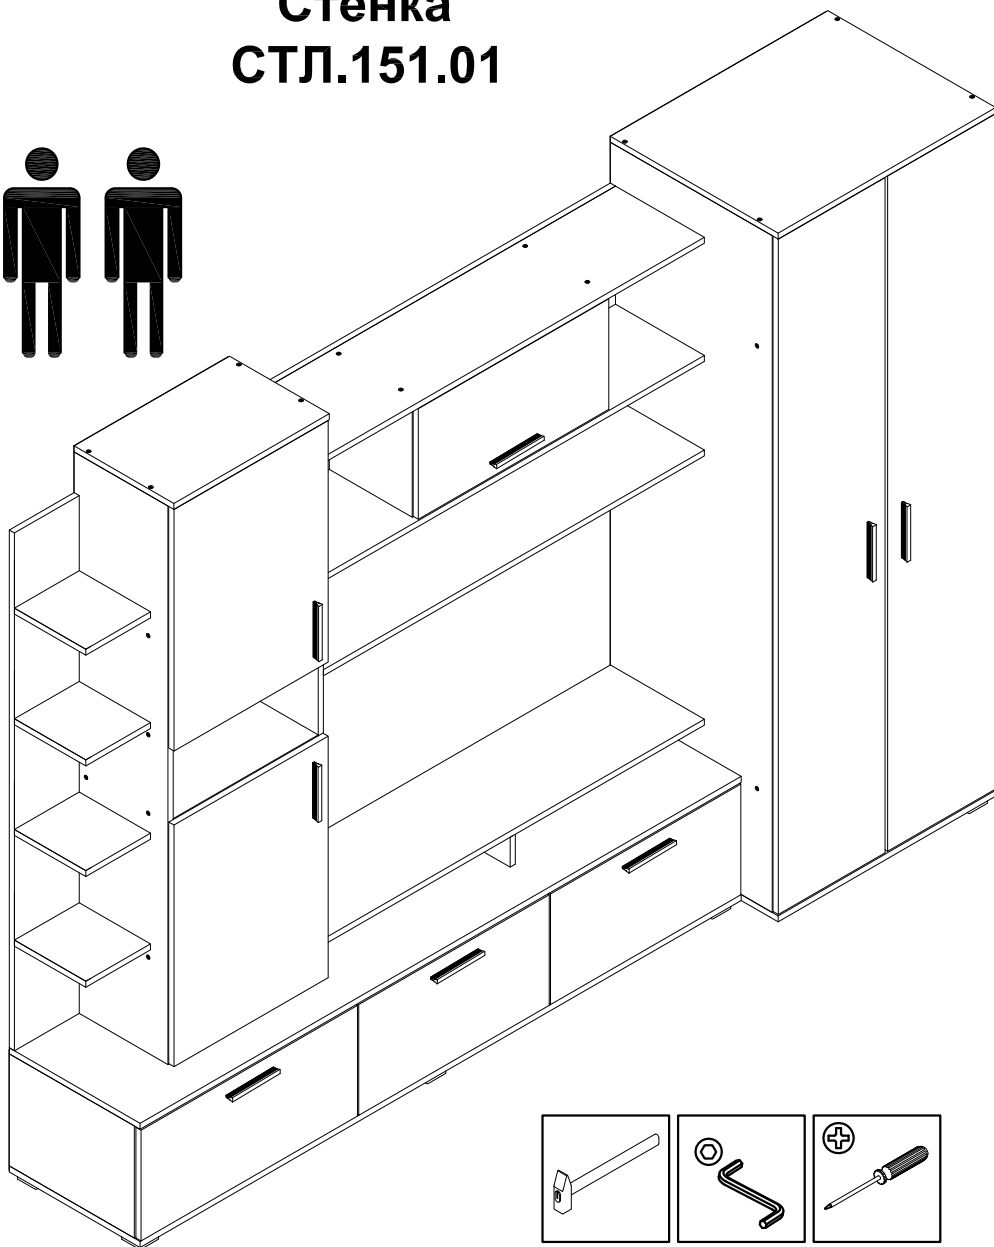

ДЕНВЕР

Стенка

СТЛ.151.01

№	Размеры	Кол.	№ пакета
1	1810x500x16	1	1
2	1810x500x16	1	1
3	300x386x16	1	2
4	300x386x16	1	2
5	300x386x16	1	3
6	290x80x16	1	2
7	300x386x16	1	3
8	1494x290x16	1	2
9	1494x290x16	1	2
10	308x16x8	1	1
11	300x256x16	1	3
12	300x256x16	1	3
13	640x500x16	2	3
14	448x290x16	4	1,2,3
15	1176x290x16	1	3
16	200x220x16	4	3,4
17	1176x274x16	1	2
18	1176x274x16	1	2
19	1176x274x16	1	2
20	1838x332x3	2	1
21	1852x332x3	1	1
22	1516x476x3	1	1
23	672x518x16	1	3
24	672x518x16	1	3
25	1856x404x16	1	3
26	1856x404x16	1	3
27	480x308x16	1	3
28	585x1176x16	1	2
29	1385x200x16	1	2
30	294x668x16	1	4
31	294x588x16	1	4
32	294x588x16	1	3
33	644x476x16	1	4
34	644x476x16	1	4
35	294x588x16	1	4
36	1804x332x16	2	4
37	1166x16x8	1	1
38	298x16x8	1	1

0184 L=30 7шт.	0017 	0022 	0020 	0024 	0022 	0045 L=30 96шт.	0047 L=50 4шт.	0116 L=634 1шт.	0115 	0100
--------------------------	----------	----------	----------	----------	----------	---------------------------	--------------------------	---------------------------	----------	----------